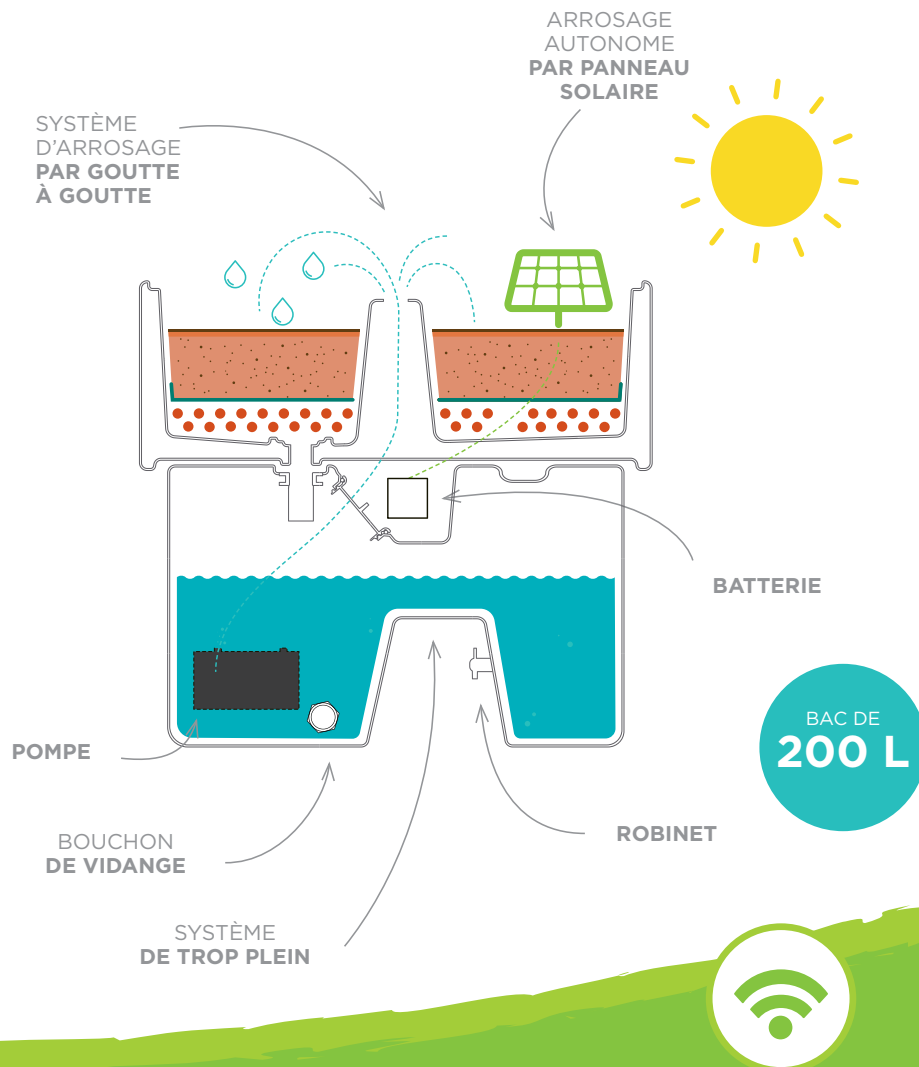

Retrouvez
le plaisir du jardinage
sans contraintes et créez
un espace de nature
et de bien-être !

Comment ça marche ?

-  **POUR JARDINER TOUTE L'ANNÉE**
Avec la serre biopratic
-  **INSTALLATION ULTRA SIMPLE**
Matériau pérenne et durable
-  **LE JARDIN DE TOUTE UNE VIE**
-  **RÉCUPÉRATION DES EAUX DE PLUIE ET D'ARROSAGE**
-  **FABRIQUÉ EN FRANCE**
-  **POUR JARDINER DEBOUT OU ASSIS**
90 cm de hauteur
-  **ALIMENTÉ PAR ÉNERGIE SOLAIRE**
Branchement possible sur secteur
-  **LÉGER ET DÉPLAÇABLE**
30kg à vide en 2 parties
-  **1M2 DE CULTURE**
35 cm de profondeur